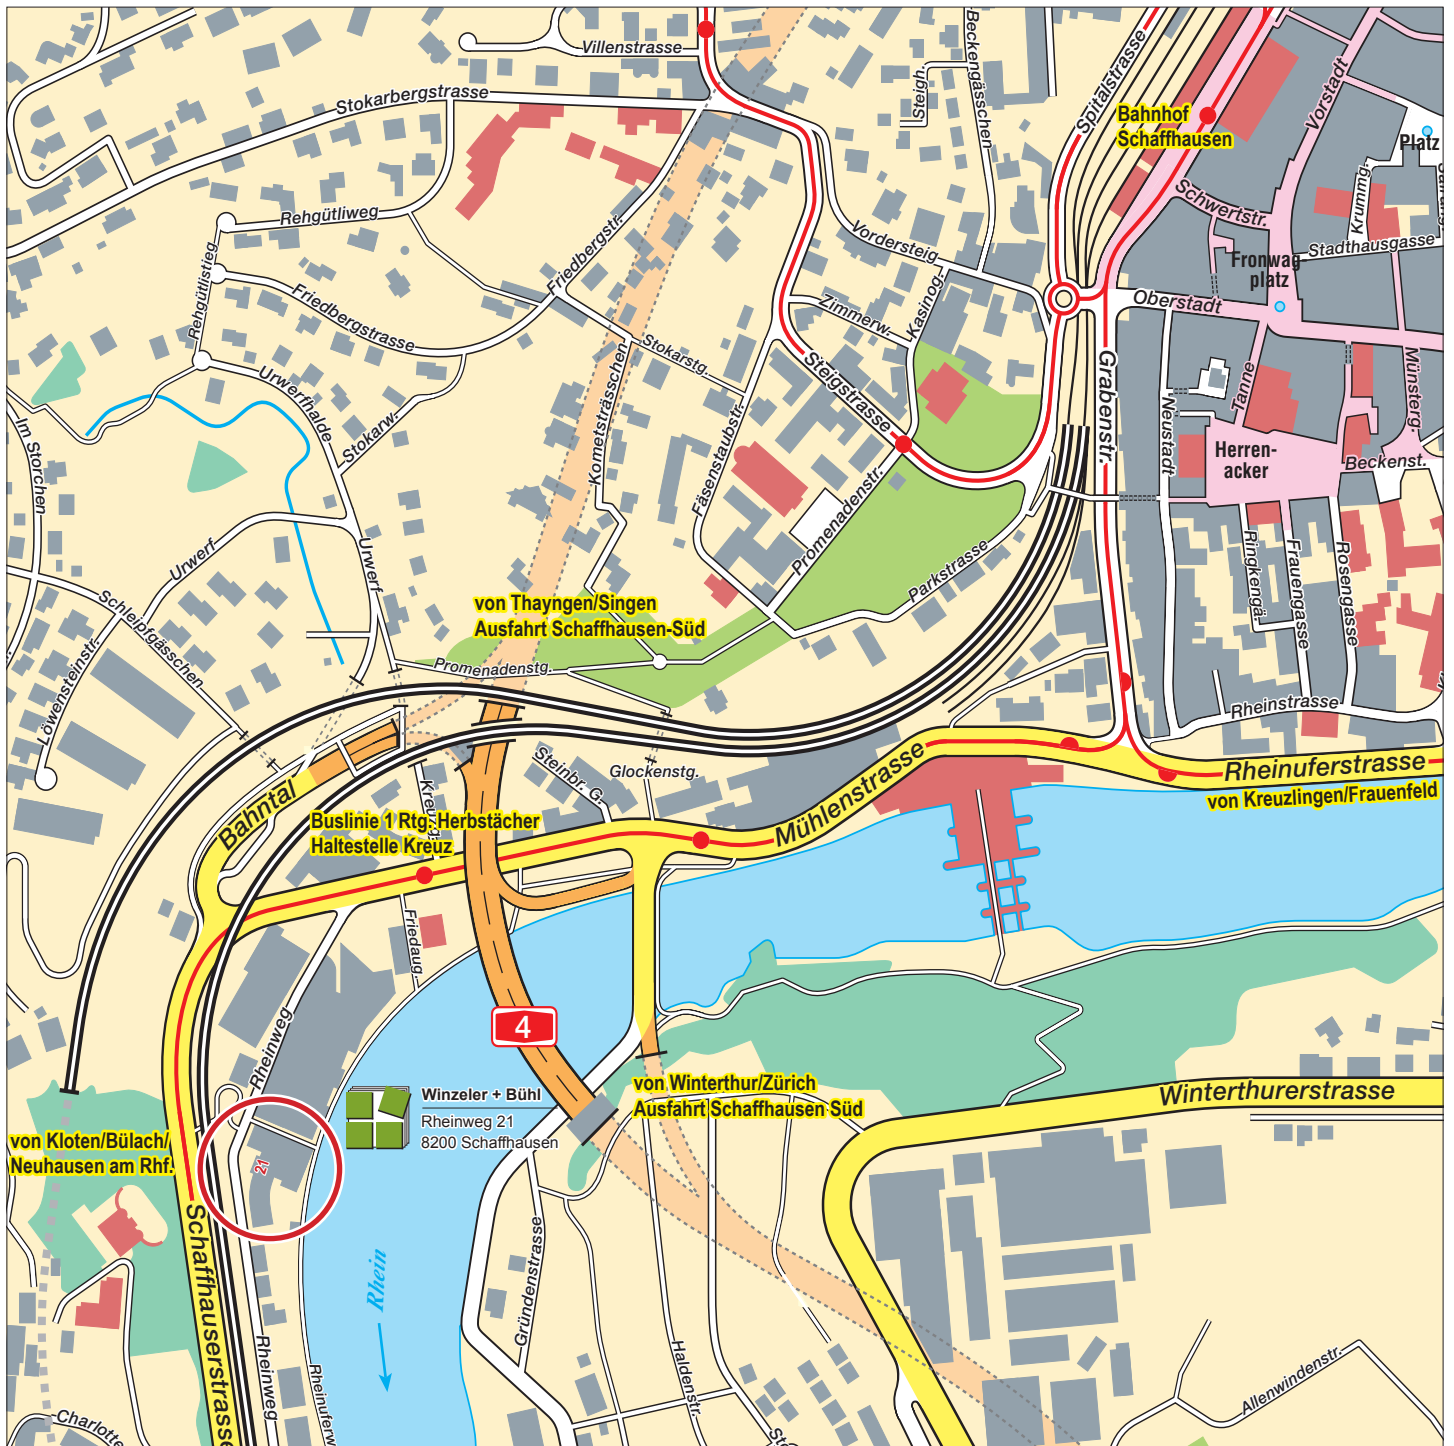

#### Anfahrt mit der Bahn

ab Bahnhof Schaffhausen mit Bus Nr. 1 Richtung «Rheinfall/Herbstäcker» bis Haltestelle «Kreuz» (3.Haltestelle)

#### Anfahrt mit dem Auto

- von Zürich, Winterthur: > Bei Navigationssystemen Rheinweg 21, **NEUHAUSEN** eingeben!  
A4 Ausfahrt «Schaffhausen Süd», linke Spur Richtung Basel/Rheinfall, beim Wegweiser «Gewerbe Rheinweg» links abbiegen
- von Thyngen, Singen: A4 Ausfahrt «Schaffhausen Süd», mittlere Spur Richtung Kreuzlingen, beim Wegweiser «Gewerbe Rheinweg» rechts abbiegen
- von Kloten, Bülach: In Neuhausen Richtung Schaffhausen, beim Wegweiser „Gewerbe Rheinweg» rechts abbiegen
- von Kreuzlingen, Frauenfeld: Auf Feuerthalerbrücke linke Spur, Wegweiser «Basel, Rheinfall» folgen, beim Wegweiser «Gewerbe Rheinweg» links abbiegen

Parkplätze:

Gebührenpflichtige Parkplätze entlang des Rheinweges oder im öffentlichen Parkhaus «Rhypark»  
(keine Besucherparkplätze)